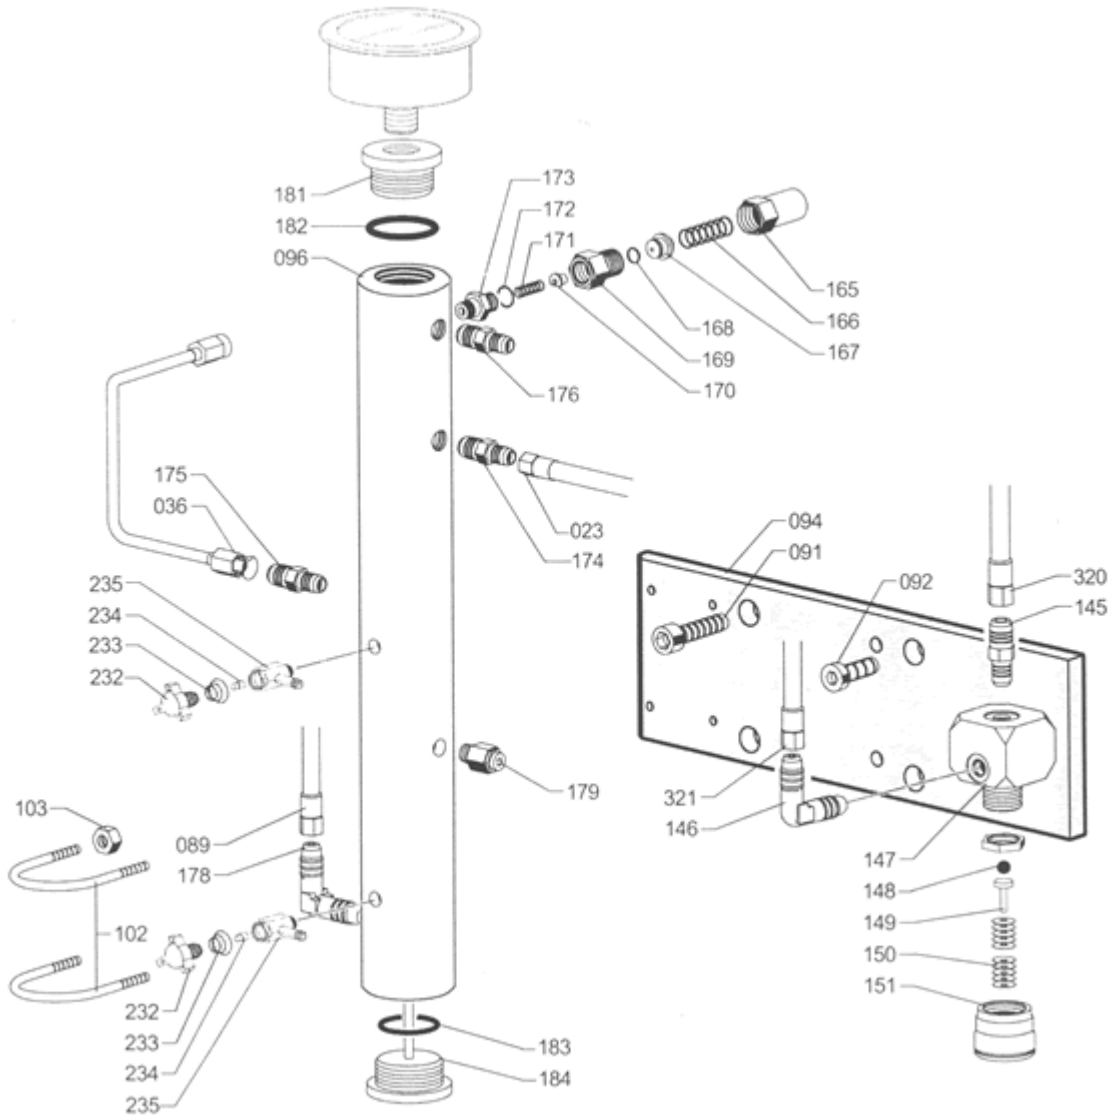

### Condensate Separator

Number	Part Number	SMP Order Code	Description
023	13-03-0023	CMPSC.S263	6mm. Cooling Pipe
036	13-00-0036	CMPSC.S037	8mm. Pipe
089	13-00-0089	CMPSC.S089	10mm. 2nd-3rd Stage Cooling Pipe
091	13-00-0048	CMPSC.S049	8x25 TCE Screw
092	13-00-0092	CMPSC.S092	Lowered 8x20 TCE Screw
094	13-00-0094	CMPSC.S300	Filter Holding Plate
096	13-00-0096	CMPSC.S096	Condensate Separator
102	13-00-0102	CMPSC.S267	Trap-Holding Bracket
103	13-00-0018	CMPSC.S303/410	8mm. nut